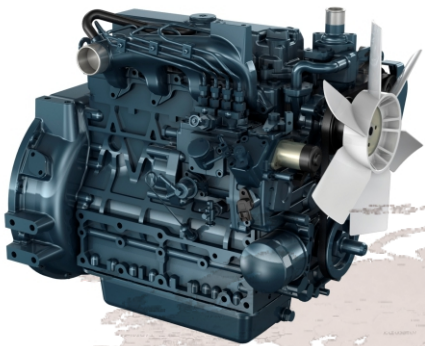

THÔNG SỐ KỸ THUẬT SPECIFICATIONS

KIỂU, LOẠI MÁY PHÁT ĐIỆN GENSET MODEL & TYPE		Kibii - EX20KLE.LS
ĐẶC ĐIỂM TIÊU CHUẨN STANDARD FEATURE	Ngõ kết nối AC AC connection	Cực đầu nối Terminal
	Ngõ kết nối ATS ATS connection	Có Yes
	Hệ thống sạc Battery charger	Từ máy phát điện From generator
	Đèn báo vận hành Pilot lamp	Có Yes
	Công tắc ngắt điện AC AC circuit breaker	Có Yes
	Nút dừng khẩn cấp Emergency stop button	Có Yes
	Kiểu máy phát điện Type generator	Giảm âm Soundproof
	Cấp bảo vệ chống thâm nhập Ingress Protection	IP 23
	Vật liệu vỏ máy Soundproof material	Thép dày 2mm, sơn tĩnh điện Thickness 2mm, electronic paint
	Môi trường hoạt động Working Environment	Nhiệt độ : -5 ...50°C Humidity : 0 ...95%

For Earth, For Life
Kubota