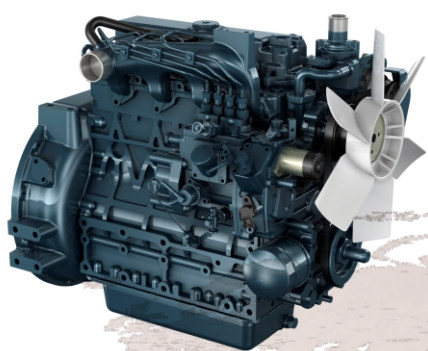

THÔNG SỐ KỸ THUẬT SPECIFICATIONS

KIỂU, LOẠI MÁY PHÁT ĐIỆN GENSET MODEL & TYPE		HBC Power - EXT48KLE.LS
ĐẶC ĐIỂM TIÊU CHUẨN STANDARD FEATURE	Ngõ kết nối AC AC connection	Cực đầu nối Terminal
	Ngõ kết nối ATS ATS connection	Có Yes
	Hệ thống sạc Battery charger	Từ máy phát điện From generator
	Đèn báo vận hành Pilot lamp	Có Yes
	Công tắc ngắt điện AC AC circuit breaker	Có Yes
	Nút dừng khẩn cấp Emergency stop button	Có Yes
	Kiểu máy phát điện Type generator	Giảm âm Soundproof
	Cấp bảo vệ chống thâm nhập Ingress Protection	IP 23
	Vật liệu vỏ máy Soundproof material	Thép dày 2mm, sơn tĩnh điện Thickness 2mm, electronic paint
	Môi trường hoạt động Working Environment	Nhiệt độ : -5 ...50°C Humidity : 0 ...95%

For Earth, For Life
Kubota